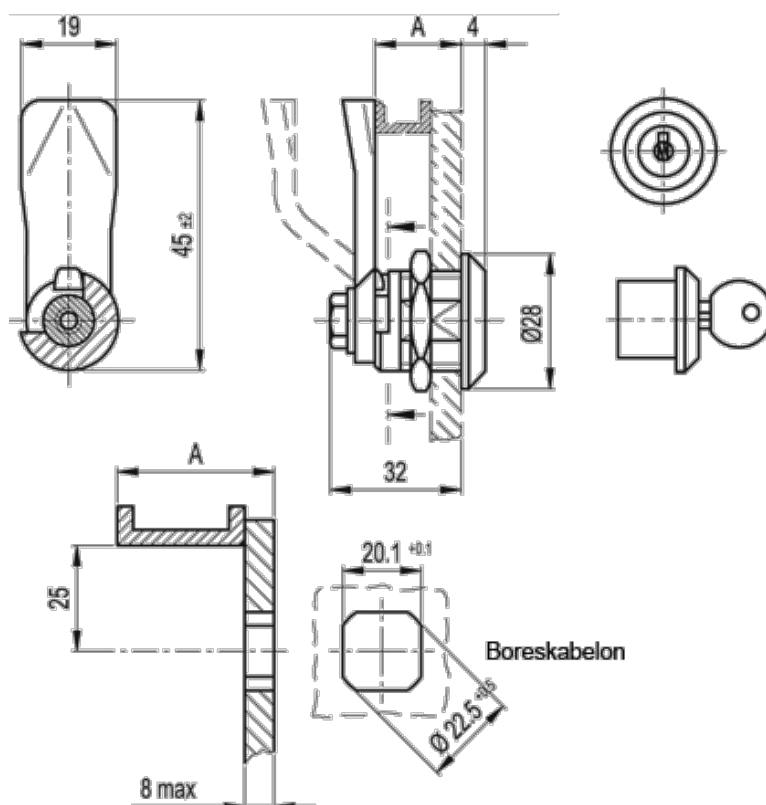

Varenummer: 20838035
Beskrivelse: E+G Låseelement
GN 115-SC-40

Mål

A = 40